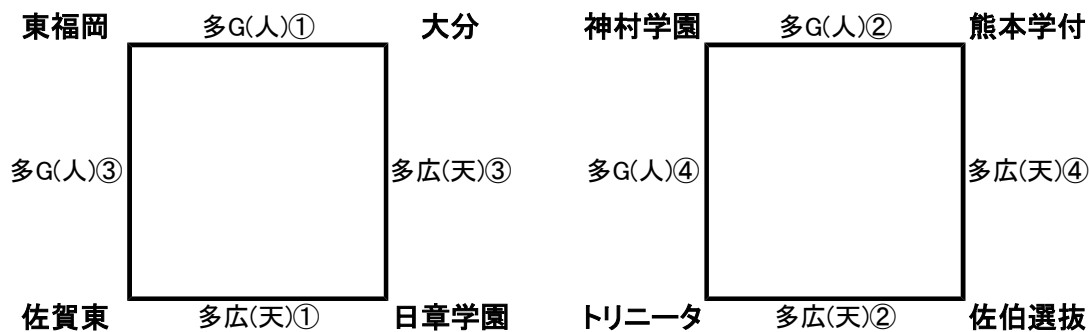

マリンカップさいき 2016 組合せ表

【Aグループ】

東福岡高校(福岡県)
 日章学園高校(宮崎県)
 佐賀東高校(佐賀県)
 大分高校(大分県)

【Bグループ】

熊本学園大学付属高校(熊本県)
 神村学園高等部(鹿児島県)
 大分トリニータU-18(大分県)
 佐伯選抜(大分県)

3月12日(土)		多目的グラウンド(人工芝)		多目的広場(天然芝)	
第1試合	11:00~	東福岡 VS 大分		日章学園 VS 佐賀東	
第2試合	12:30~	神村学園 VS 熊本学園付属		大分トリニータ VS 佐伯選抜	
第3試合	14:00~	東福岡 VS 佐賀東		日章学園 VS 大分	
第4試合	15:30~	神村学園 VS 大分トリニータ		熊本学園付属 VS 佐伯選抜	

3月13日(日)		多目的グラウンド(人工芝)		多目的広場(天然芝)	
第1試合	9:30~	A2位 VS B2位		A3位 VS B3位	
第2試合	11:00~	A1位 VS B1位		A4位 VS B4位	
第3試合	12:30~	任意対戦 VS 任意対戦		任意対戦 VS 任意対戦	
第4試合	14:00~	任意対戦 VS 任意対戦		任意対戦 VS 任意対戦	