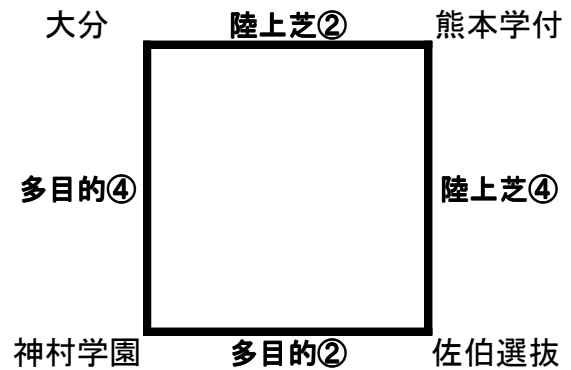

マリンカップさいき 2015 組合せ表

【Aグループ】

東福岡高校(福岡県)
 日章学園高校(宮崎県)
 高知中央高校(高知県)
 大分トリニータU-19(大分県)

【Bグループ】

熊本学園大学付属高校(熊本県)
 神村学園高等部(鹿児島県)
 大分高校(大分県)
 佐伯選抜(大分県)

3月7日(土)

		陸上競技場	多目的広場
第1試合	11:00~	東福岡 VS 高知中央	大分トリニータ VS 日章学園
第2試合	12:30~	熊本学園付属 VS 大分	神村学園 VS 佐伯選抜
第3試合	14:00~	東福岡 VS 大分トリニータ	日章学園 VS 高知中央
第4試合	15:30~	熊本学園付属 VS 佐伯選抜	神村学園 VS 大分