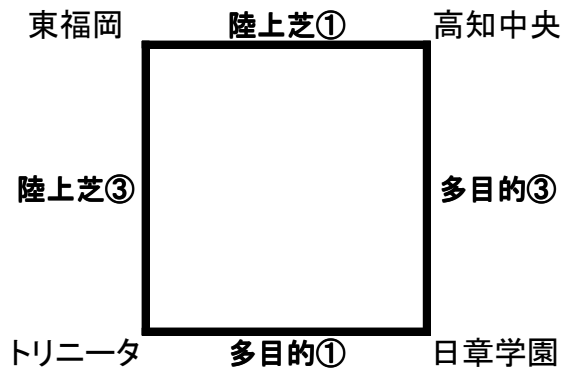

マリンカップさいき 2015 組合せ表

【Aグループ】

東福岡高校(福岡県)
 日章学園高校(宮崎県)
 高知中央高校(高知県)
 大分トリニータU-19(大分県)

【Bグループ】

熊本学園大学付属高校(熊本県)
 神村学園高等部(鹿児島県)
 大分高校(大分県)
 佐伯選抜(大分県)

3月7日(土)

		陸上競技場	多目的広場
第1試合	11:00~	東福岡 VS 高知中央	大分トリニータ VS 日章学園
第2試合	12:30~	熊本学園付属 VS 大分	神村学園 VS 佐伯選抜
第3試合	14:00~	東福岡 VS 大分トリニータ	日章学園 VS 高知中央
第4試合	15:30~	熊本学園付属 VS 佐伯選抜	神村学園 VS 大分