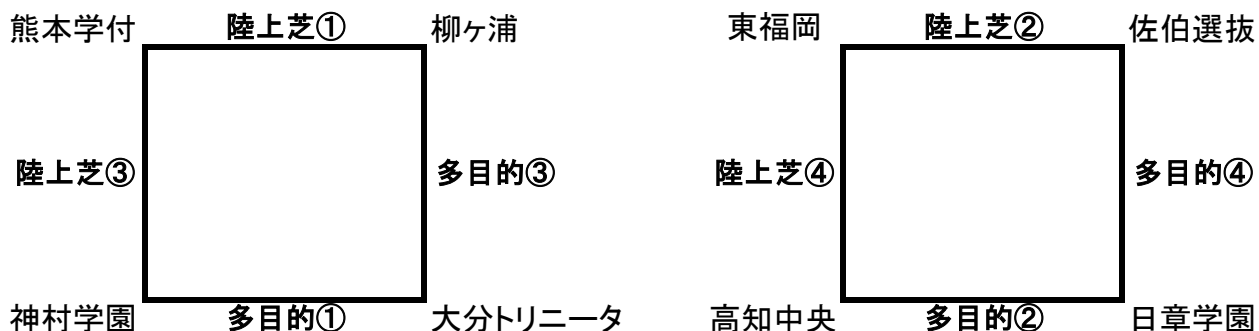

マリンカップさいき 2012 組合せ表

【Aグループ】

熊本学園大学付属高校(熊本県)
柳ヶ浦高校(大分県)
神村学園高等部(鹿児島県)
大分トリニータU-18(大分県)

【Bグループ】

東福岡高校(福岡県)
佐伯選抜(大分県)
高知中央高校(高知県)
日章学園高校(宮崎県)

3月10日(土)		陸上競技場	多目的広場
第1試合	11:00~	熊本学園付属 VS 柳ヶ浦	神村学園 VS 大分トリニータ
第2試合	12:30~	東福岡 VS 佐伯選抜	高知中央 VS 日章学園
第3試合	14:00~	熊本学園付属 VS 神村学園	柳ヶ浦 VS 大分トリニータ
第4試合	15:30~	東福岡 VS 高知中央	佐伯選抜 VS 日章学園

3月11日(日)		陸上競技場	多目的広場
第1試合	9:30~	A2位 VS B2位	A3位 VS B3位
第2試合	11:00~	A1位 VS B1位	A4位 VS B4位
第3試合	12:30~	任意対戦 VS 任意対戦	任意対戦 VS 任意対戦
第4試合	14:00~	任意対戦 VS 任意対戦	任意対戦 VS 任意対戦